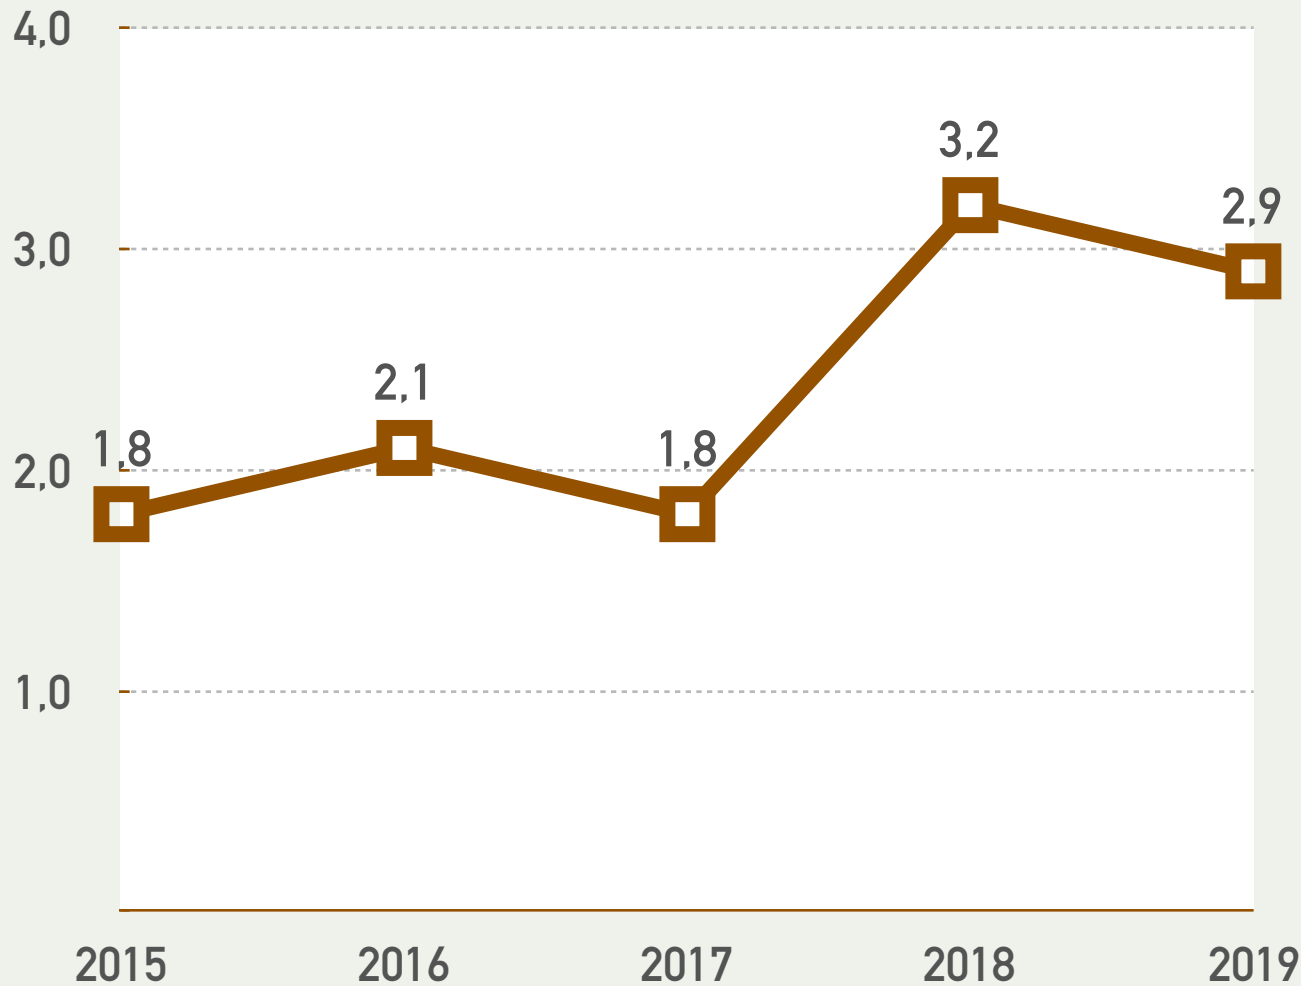

AGENCIA MUNICIPAL DE COLOCACIÓN

CONTRATOS AL DÍA