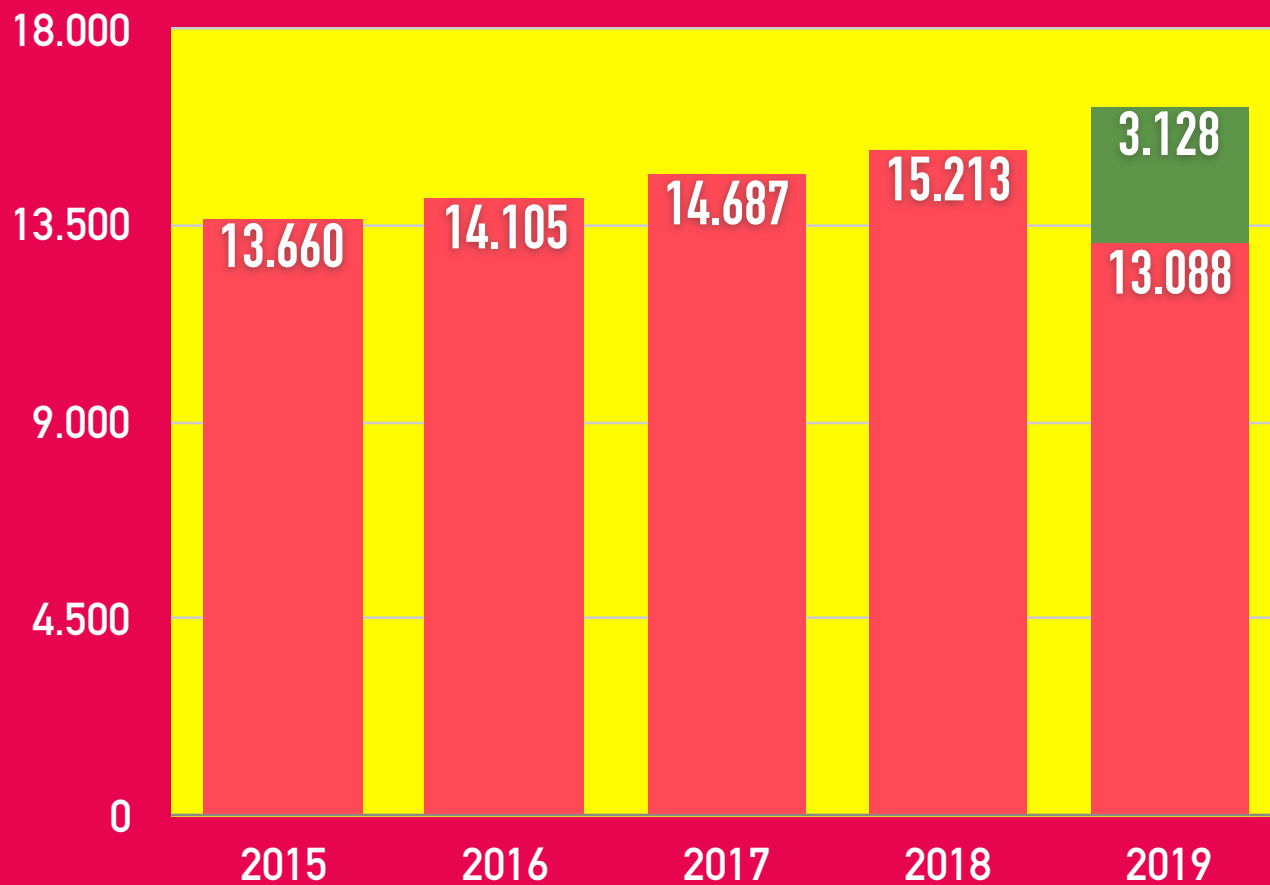

36 alumnas

FORMACIÓN INCENTIVADA (1+2)

30 cursos

376 alumnos

83 contratos

AULA MENTOR
 + 100 cursos
 disponibles
 303 alumnos

MEJORA DE COMPETENCIAS

15 cursos
248 alumnos

8 cursos
120 alumnos

ADRIZA-T

6 cursos

90 alumnos

46 contratos

RESTO PROGRAMAS FORMATIVOS

43 cursos

822 alumnos

EVOLUCIÓN NÚMERO DE ALUMNOS

EVOLUCIÓN NÚMERO DE ALUMNOS

UNIDAD DE FORMACIÓN

13.088 alumnos

161 actividades

3 actividades/semana

ESCUELAS TALLER Y TALLERES DE EMPLEO

TE Páginas web y sistemas informáticos