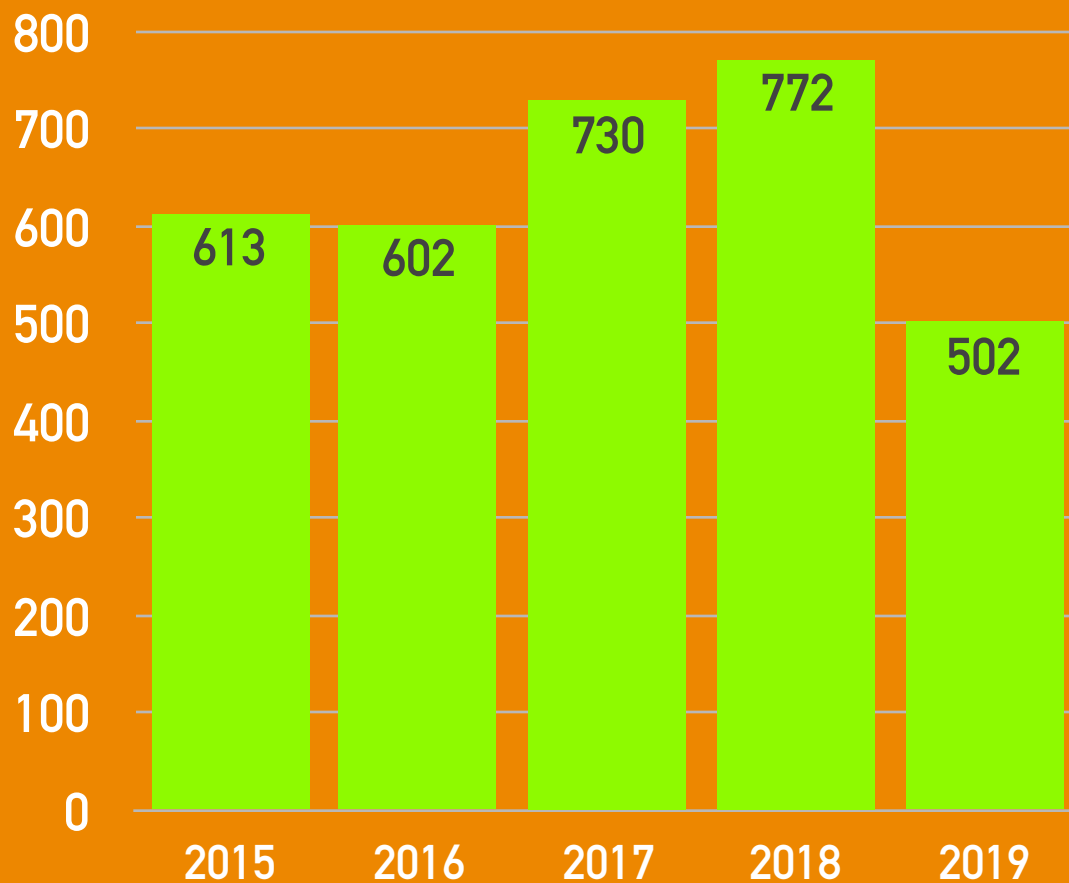

PROGRAMA PEFA

Promoción del Empleo y Fomento del Autoempleo

Empresas apoyadas