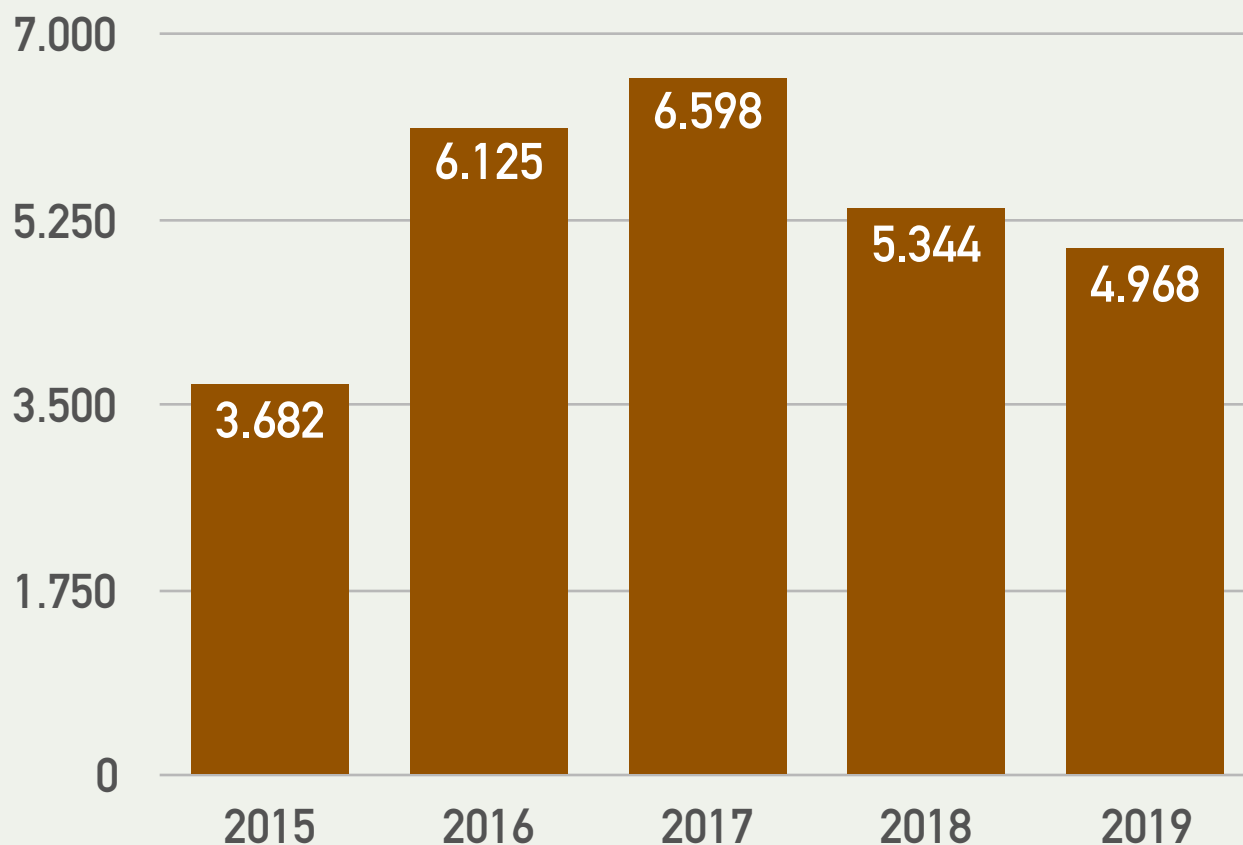

UNIDAD DE EMPLEO

ORIENTACIÓN LABORAL

Dinamizadores de Empleo

11 Distritos

2.614 personas atendidas

ORIENTACIÓN LABORAL

Andalucía "Orienta"

1.434 personas orientadas
183 han encontrado empleo

ORIENTACIÓN LABORAL

EDUSI

480 personas orientadas

ORIENTACIÓN LABORAL

Dispositivo "Acceder"

Fundación Secretariado Gitano

440 personas orientadas

EVOLUCIÓN PERSONAS ORIENTADAS LABORALMENTE