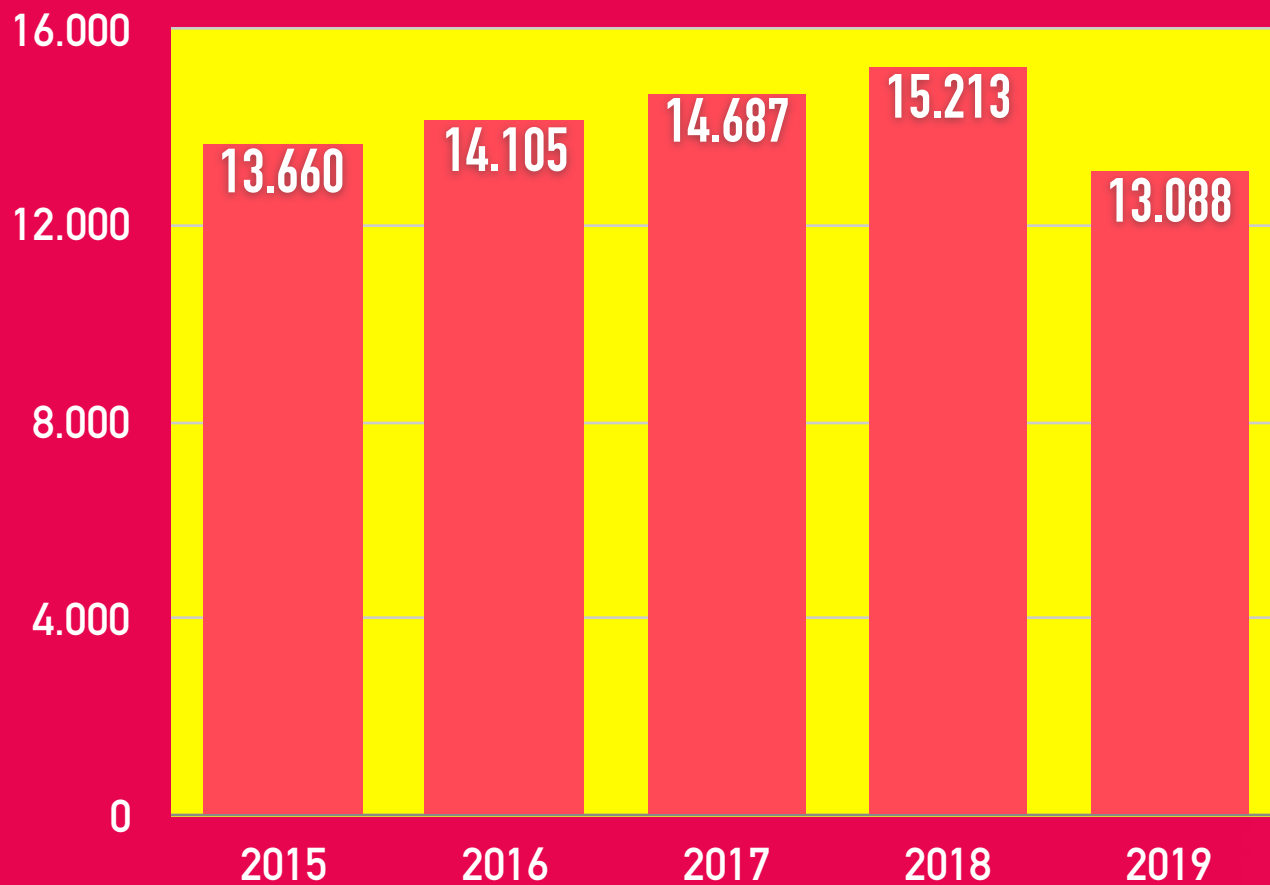

36 alumnas

FORMACIÓN INCENTIVADA (1+2)

30 cursos

376 alumnos

83 contratos

AULA MENTOR
 + 100 cursos
 disponibles
 303 alumnos

MEJORA DE COMPETENCIAS

15 cursos
248 alumnos

8 cursos
120 alumnos

ADRIZA-T

6 cursos

90 alumnos

46 contratos

RESTO PROGRAMAS FORMATIVOS

43 cursos

822 alumnos

EVOLUCIÓN NÚMERO DE ALUMNOS

EVOLUCIÓN NÚMERO DE ALUMNOS

UNIDAD DE FORMACIÓN

13.088 alumnos

161 actividades

3 actividades/semana

ESCUELAS TALLER Y TALLERES DE EMPLEO

TE Páginas web y sistemas informáticos