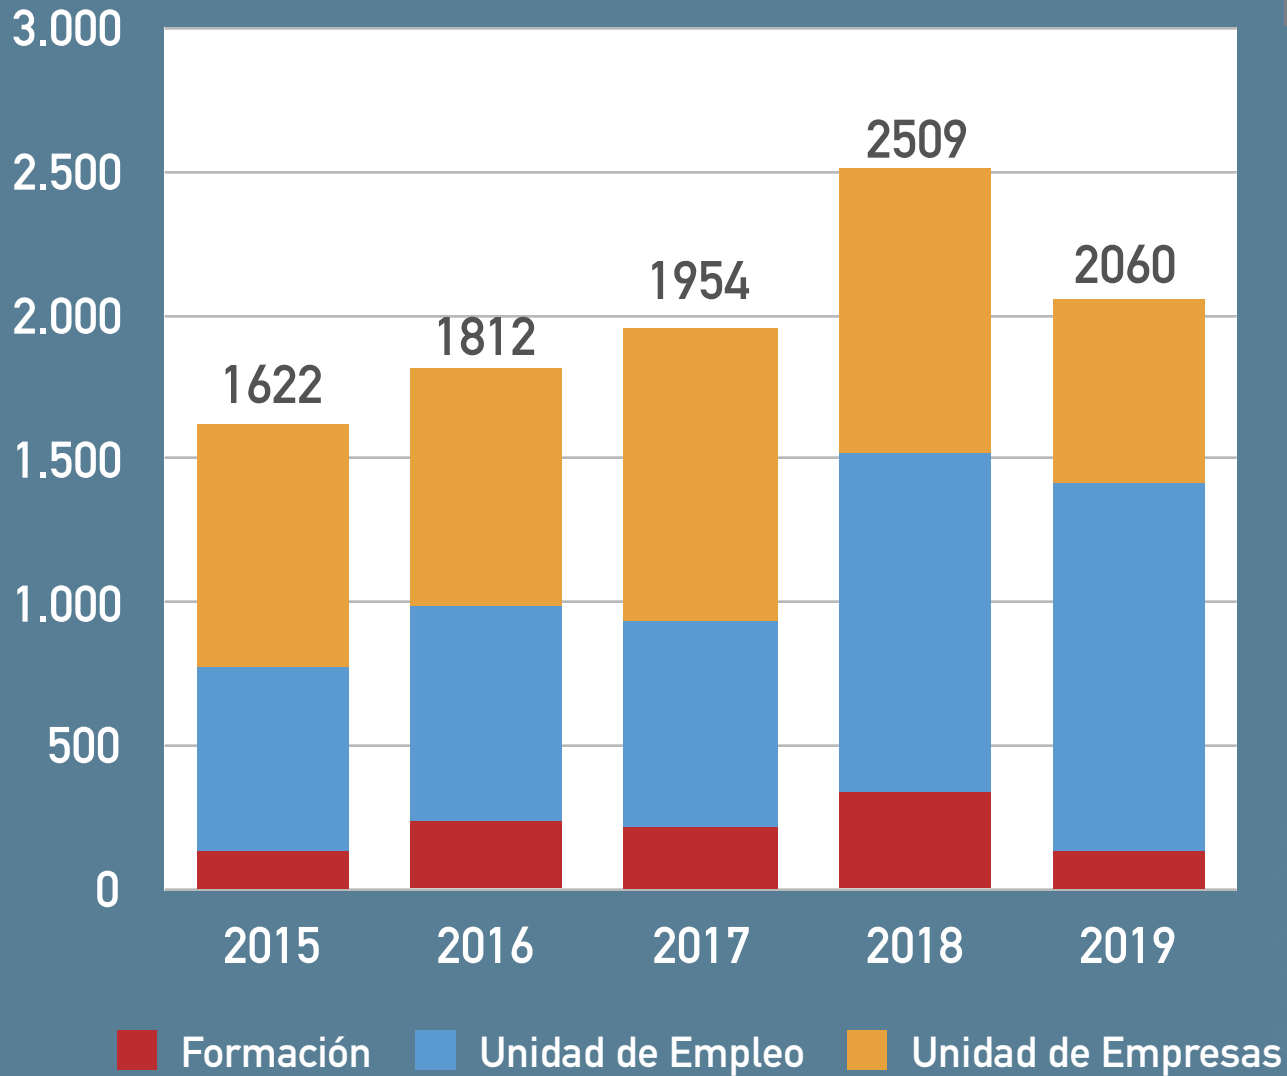

Termómetro del Emprendimiento

PROGRAMAS DE DIFUSIÓN DE LA CULTURA EMPREDEDORA

Programa “Cultura emprendedora”

PROGRAMAS DE DIFUSIÓN DE LA CULTURA EMPREENDEDORA

Programa “Málaga al día”

PROGRAMAS DE DIFUSIÓN DE LA CULTURA EMPREENDEDORA

Programa “Málaga empresarial”

PROGRAMAS DE DIFUSIÓN DE LA CULTURA EMPREENDEDORA

Termómetro del Emprendimiento

Contratos apoyados por el IMFE

Ayuntamiento
de Málaga

imfe
Instituto Municipal
para la Formación y el Empleo

PRINCIPALES RESULTADOS 2019

Ayuntamiento
de Málaga

imfe
Instituto Municipal
para la Formación y el Empleo

13.088 alumnos

4.968 personas orientadas

623 empresas apoyadas

2.060 contratos

Ayuntamiento
de Málaga