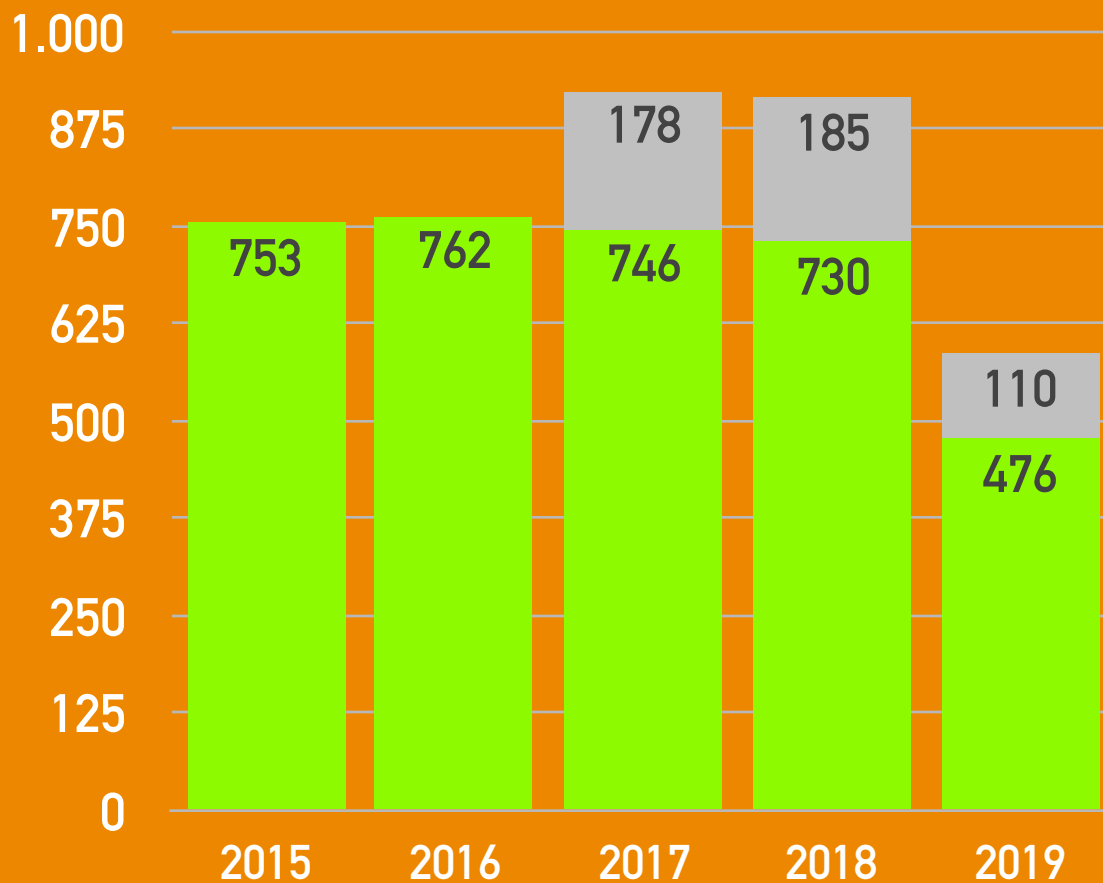

PROGRAMA PEFA

Promoción del Empleo y Fomento del Autoempleo

Empleo Generado