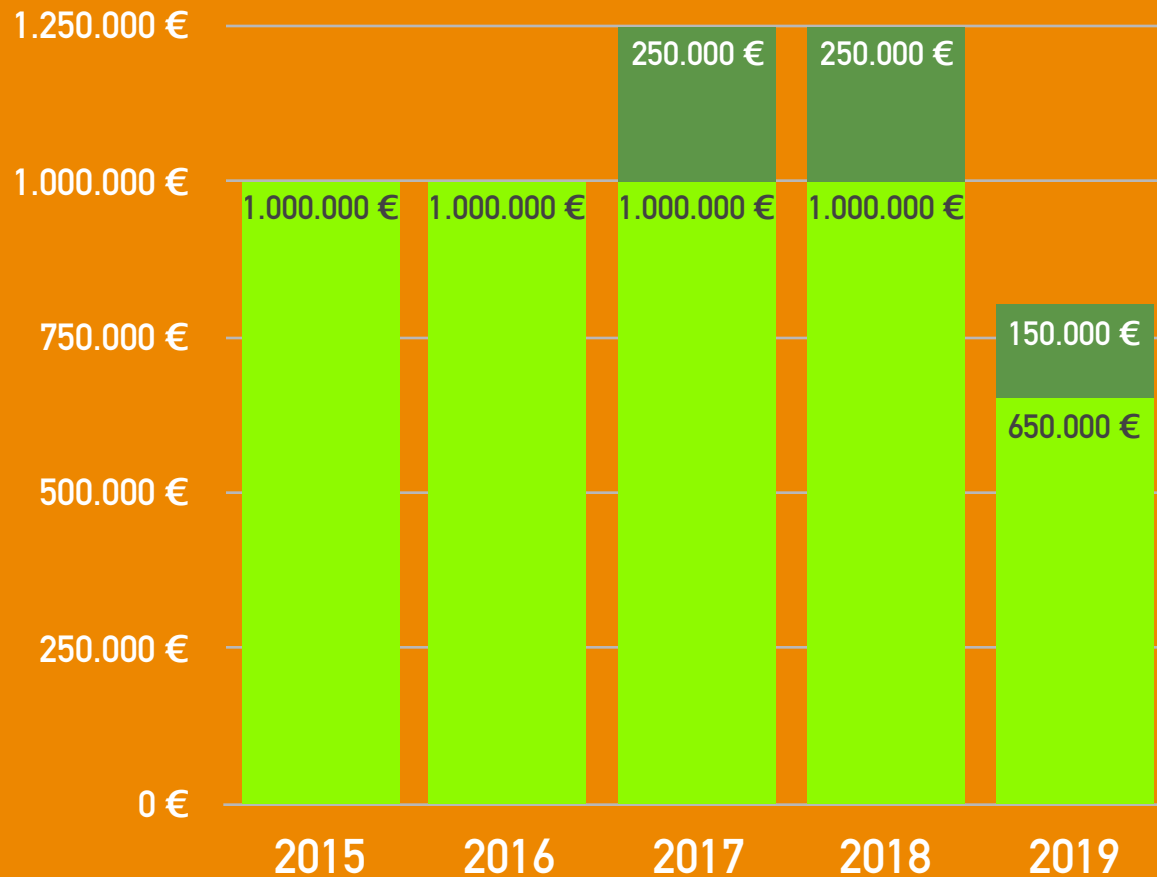

PROGRAMA PEFA

Promoción del Empleo y Fomento del Autoempleo

800.000 €

100% municipal