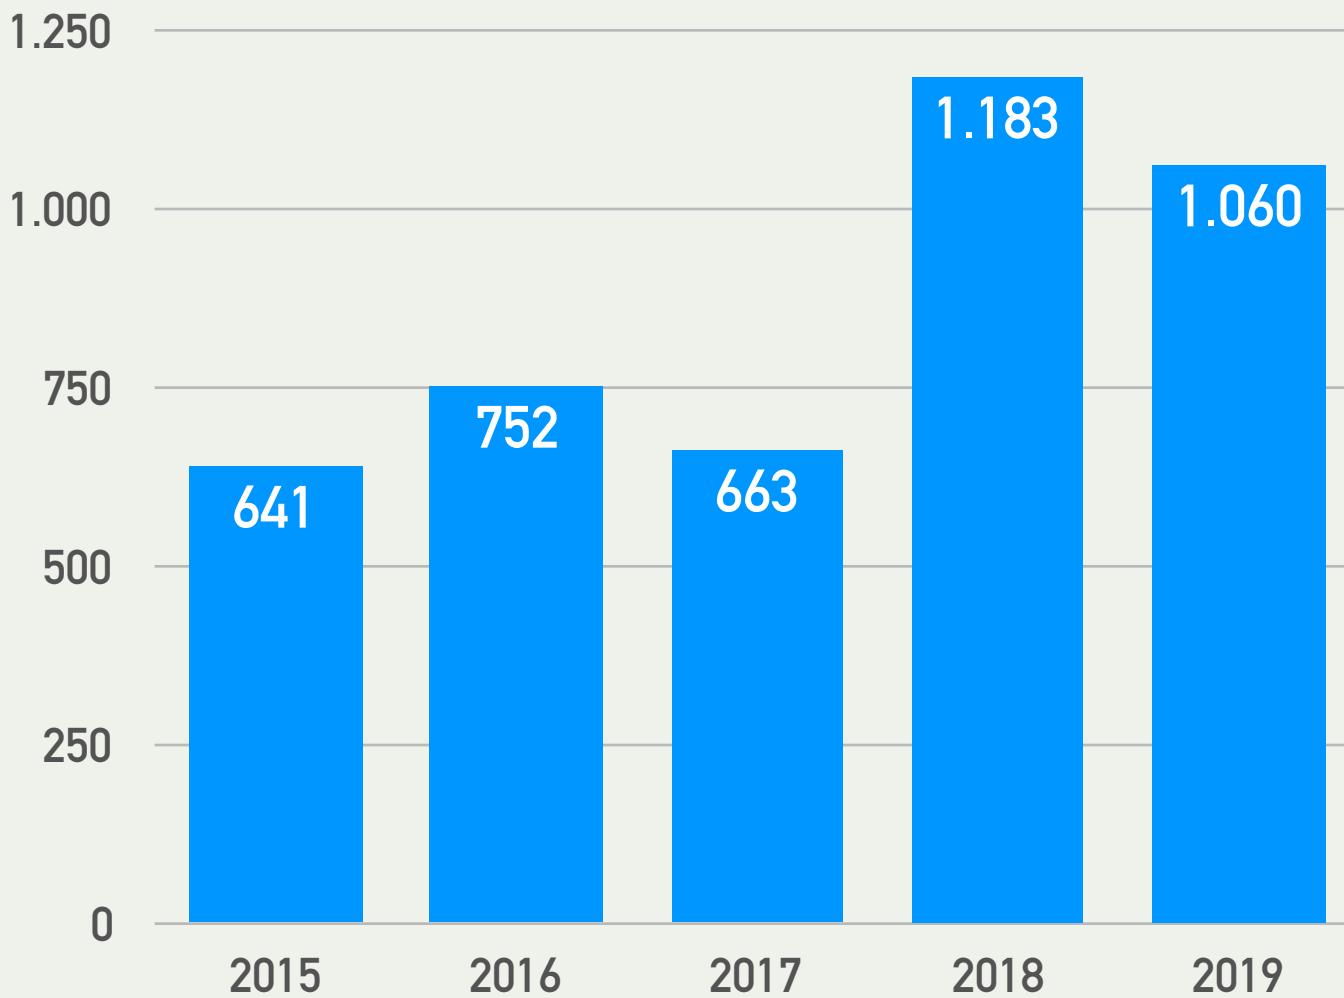

AGENCIA MUNICIPAL DE COLOCACIÓN

CONTRATACIONES